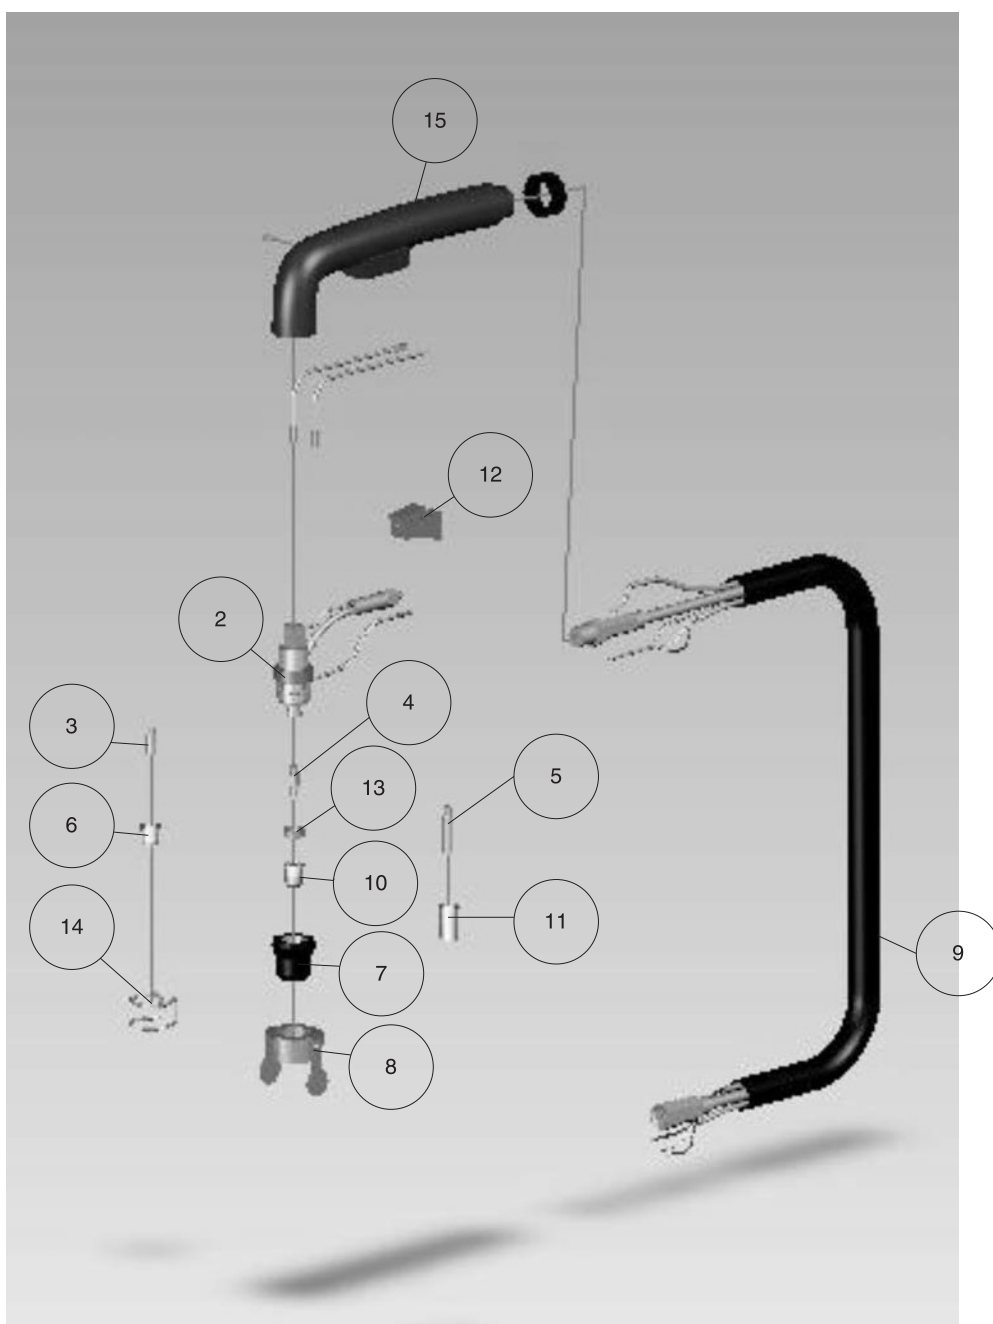

Apêndice A / Apéndice A
Consumíveis - Peças de reposição / Repuestos
Materiais de consumo / Repuestos
A.1) Tocha LPH 35/37 / Antorcha LPH 35/37 (0901244)

TABELA/TABLA A.1

Qtde	Pos	Peça	Pieza	Referência / Referencia
1	1	Tocha plasma S45	Antorcha plasma S45	0901244
1	2	Corpo	Cuerpo	0900073
1	3	Eletrodo curto	Electrodo corto	0900013
1	4	Eletrodo médio	Electrodo mediano	0901282
1	5	Eletrodo	Electrodo	0905894
1	6	Bico curto 0,8 mm	Pico corto 0,8mm	0905561
1	7	Capa de proteção externa	Capa de protección externa	0901137
1	8	Distanciador tipo carrinho	Distanciador tipo carrito	0901217
1	9	Cabo Corrente/Ar/Comando	Cable Corriente/Aire/Comando	0900031
1	10	Bico médio 0,8 mm	Pico mediano 0,8 mm	0900048
1	11	Bico curto 0,9 mm	Pico corto 0,9 mm	0905896
1	12	Gatilho	Gatillo	0705664
1	13	Difusor	Difusor	0900737
1	14	Distanciador tipo mola	Distanciador tipo resorte	0900644
1	15	Punho	Empuñadura	0901343

A.2) Tocha LPH 50 / Antorcha LPH 50 (0904411)

TABELA/TABLA A.2

Qtde	Pos	Peça	Pieza	Referência / Referencia
1	1	Tocha plasma S75	Antorcha plasma S75	0904411
1	2	Punho	Empuñadura	0705494
1	3	Gatilho	Gatillo	0705664
1	4	Corpo	Cuerpo	0710191
1	5	Rótula do punho	Rótula de la empuñadura	0705883
1	6	Trava do gatilho	Traba del gatillo	0705886
1	7	Cabo Corrente/Ar/Comando	Cable Corriente/Aire/Comando	0710192
1	8	Difusor	Difusor	0708542
1	9	Eletrodo curto	Electrodo corto	0904373
1	10	Eletrodo longo	Electrodo largo	0708544
1	11	Difusor de ar	Difusor de aire	0904374
1	12	Bico curto Ø1,0	Pico corto Ø1,0	0904376
1	13	Bico curto Ø1,2	Pico corto Ø1,2	0904377
1	14	Bico longo	Pico largo	0708548
1	15	Capa	Capa	0904378
1	16	Bico da Capa	Pico de la capa	0904379
1	17	Distanciador tipo mola	Distanciador tipo resorte	0904380
1	18	Distanciador 2 pontos	Distanciador 2 puntos	0708552
1	19	Distanciador 4 pontos	Distanciador 4 puntos	0708553
1	20	Distanciador tipo carrinho	Distanciador tipo carrito	0708554
1	21	Anel O' Ring	Cancamo O' Ring	0904725