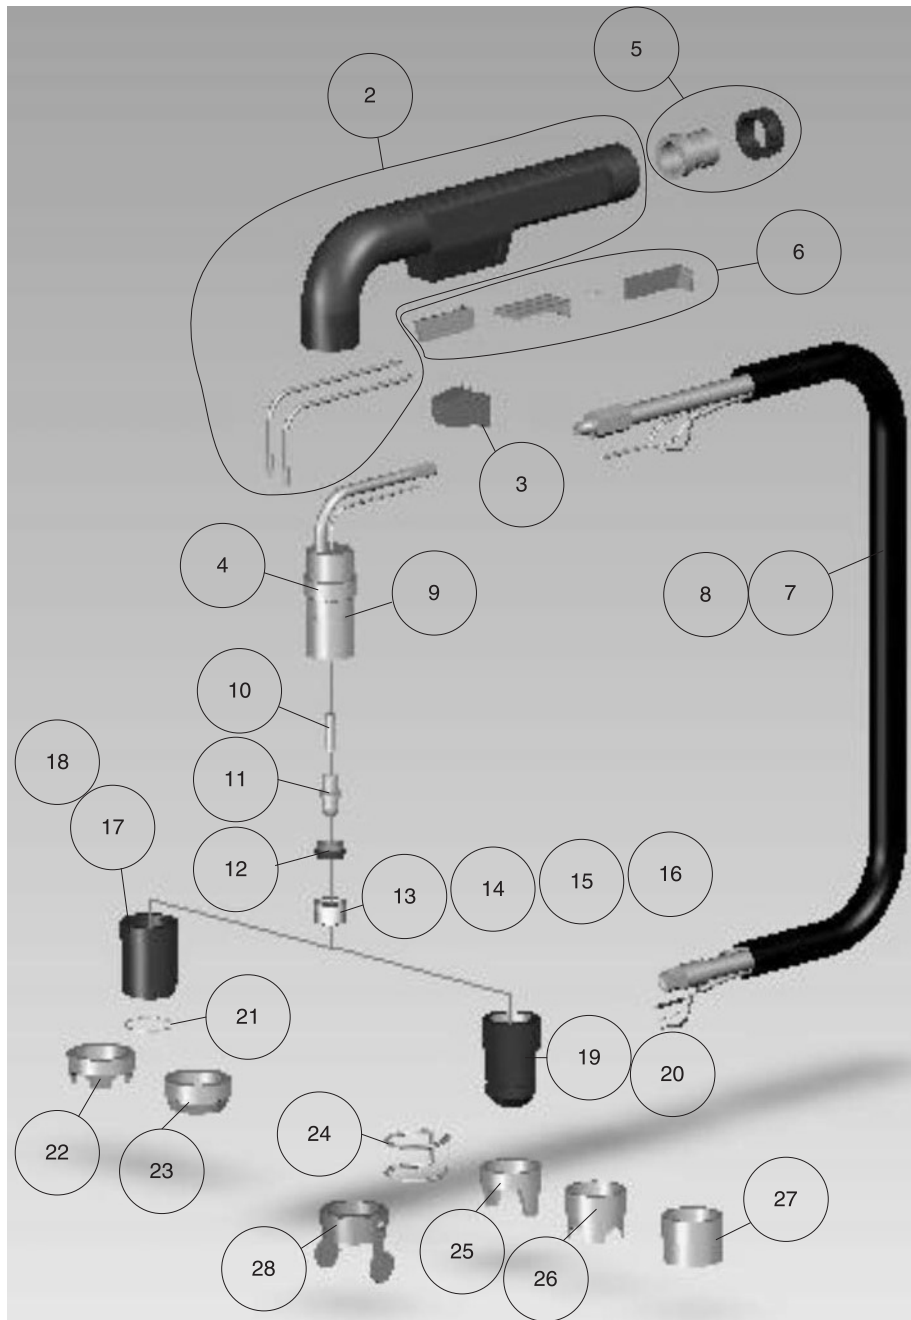

TABELA/TABLA A.4

A.4) Tocha LPH 82 / 120 / Antorcha LPH 82 / 120 (0903388/0709109)

TABELA/TABLA A.4

Qtde	Pos	Peça	Pieza	Referência / Referencia
1	1	Tocha Plasma A141	Antorcha Plasma A141	0903388 (6 m) 0709109 (12 m)
1	2	Punho	Empuñadura	0705494
1	3	Gatilho	Gatillo	0705664
1	4	Corpo	Cuerpo	0708567
1	5	Rótula do punho	Rótula de la empuñadura	0705883
1	6	Trava do gatilho	Traba del gatillo	0705886
1	7	Cabo Corrente/Ar/Comando 6 MTS	Cabo Corriente/Aire/Comando 6 MTS	0710713
1	8	Cabo Corrente/Ar/Comando 12 MTS	Cabo Corriente/Aire/Comando 12 MTS	0710714
1	9	Anel O'Ring	Cancamo O'Ring	0904727
1	10	Difusor	Difusor	0708566
1	11	Eletrodo	Electrodo	0902447
1	12	Difusor de ar	Difusor de aire	0902448
1	13	Bico curto Ø1,4 para corte	Pico corto Ø1,4 para corte	0902470
1	14	Bico curto Ø1,7 para corte	Pico corto Ø1,7 para corte	0902471
1	15	Bico curto Ø1,9 para corte / goivagem	Pico corto Ø1,9 para corte / gubia	0904364
1	16	Bico curto Ø3,0 para goivagem	Pico corto Ø3,0 para trabajos de gubia	0706835
1	17	Bocal para eletrodo longo	Boquilla para electrodo largo	0708569
1	18	Bocal para eletrodo vida longa	Boquilla para electrodo vida larga	0708571
1	19	Bocal standard	Boquilla standard	0902879
1	20	Bocal	Boquilla	0708565
1	21	Isolador	Aislante	0705149
1	22	Distanciador	Distanciador	0705150
1	23	Distanciador Curto	Distanciador corto	0705151
1	24	Distanciador tipo mola	Distanciador tipo resorte	0902473
1	25	Distanciador 2 pontos	Distanciador 2 puntos	0705160
1	26	Distanciador 4 pontos	Distanciador 4 puntos	0705161
1	27	Protetor do bocal para goivagem	Protector de la boquilla para trabajos de gubia	0706836
1	28	Distanciador tipo carrinho	Distanciador tipo carrito	0705162