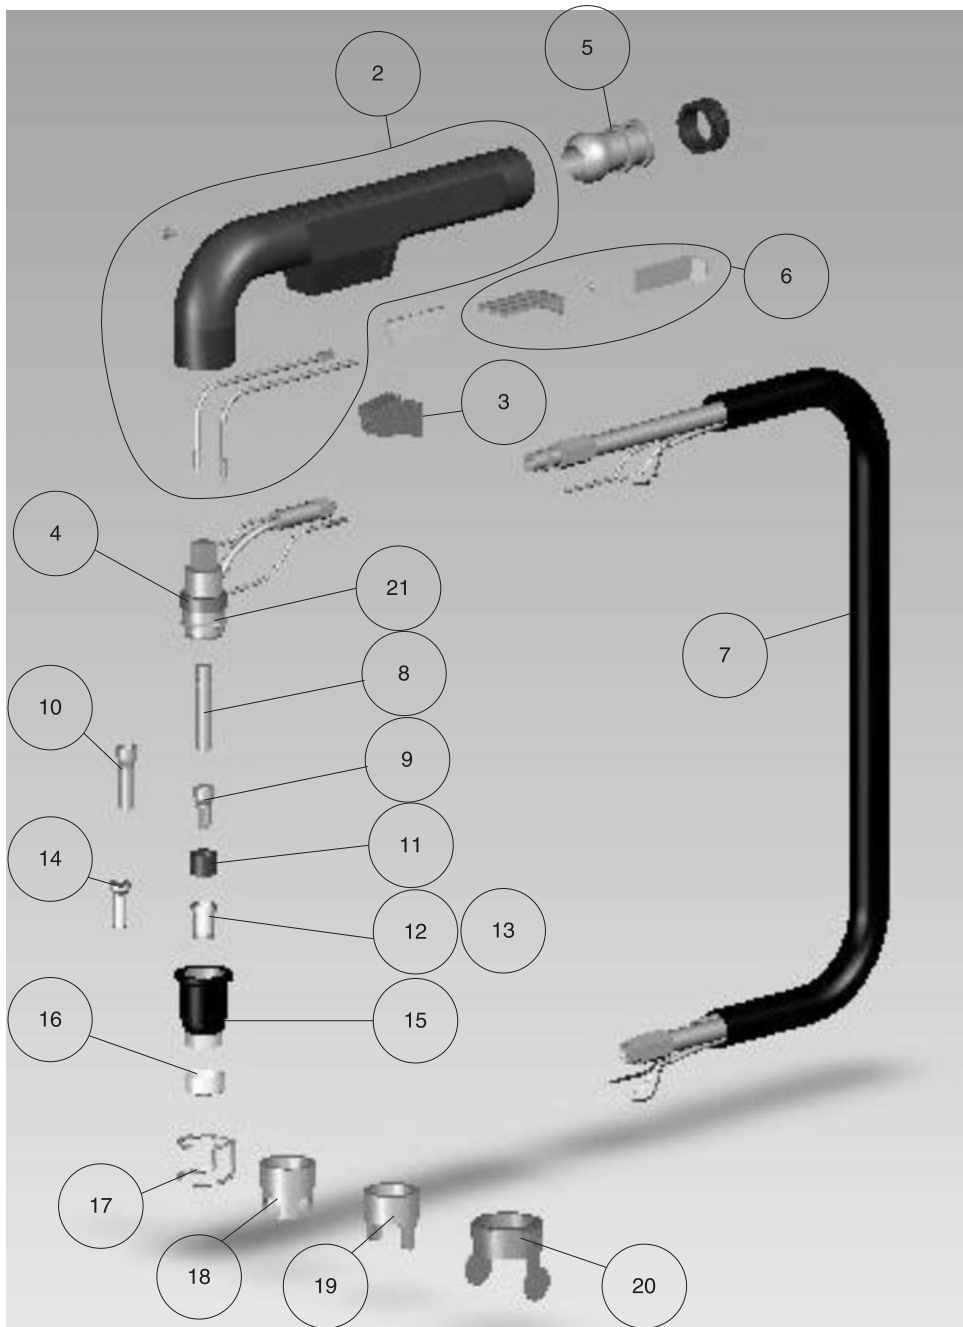

Apêndice A / Apéndice A
Consumíveis - Peças de reposição / Repuestos
Materiais de consumo / Repuestos
A.1) Tocha LPH 35/37 / Antorcha LPH 35/37 (0901244)

TABELA/TABLA A.1

Qtde	Pos	Peça	Pieza	Referência / Referencia
1	1	Tocha plasma S45	Antorcha plasma S45	0901244
1	2	Corpo	Cuerpo	0900073
1	3	Eletrodo curto	Electrodo corto	0900013
1	4	Eletrodo médio	Electrodo mediano	0901282
1	5	Eletrodo	Electrodo	0905894
1	6	Bico curto 0,8 mm	Pico corto 0,8mm	0905561
1	7	Capa de proteção externa	Capa de protección externa	0901137
1	8	Distanciador tipo carrinho	Distanciador tipo carrito	0901217
1	9	Cabo Corrente/Ar/Comando	Cable Corriente/Aire/Comando	0900031
1	10	Bico médio 0,8 mm	Pico mediano 0,8 mm	0900048
1	11	Bico curto 0,9 mm	Pico corto 0,9 mm	0905896
1	12	Gatilho	Gatillo	0705664
1	13	Difusor	Difusor	0900737
1	14	Distanciador tipo mola	Distanciador tipo resorte	0900644
1	15	Punho	Empuñadura	0901343

A.2) Tocha LPH 50 / Antorcha LPH 50 (0904411)

TABELA/TABLA A.2

Qtde	Pos	Peça	Pieza	Referência / Referencia
1	1	Tocha plasma S75	Antorcha plasma S75	0904411
1	2	Punho	Empuñadura	0705494
1	3	Gatilho	Gatillo	0705664
1	4	Corpo	Cuerpo	0710191
1	5	Rótula do punho	Rótula de la empuñadura	0705883
1	6	Trava do gatilho	Traba del gatillo	0705886
1	7	Cabo Corrente/Ar/Comando	Cable Corriente/Aire/Comando	0710192
1	8	Difusor	Difusor	0708542
1	9	Eletrodo curto	Electrodo corto	0904373
1	10	Eletrodo longo	Electrodo largo	0708544
1	11	Difusor de ar	Difusor de aire	0904374
1	12	Bico curto Ø1,0	Pico corto Ø1,0	0904376
1	13	Bico curto Ø1,2	Pico corto Ø1,2	0904377
1	14	Bico longo	Pico largo	0708548
1	15	Capa	Capa	0904378
1	16	Bico da Capa	Pico de la capa	0904379
1	17	Distanciador tipo mola	Distanciador tipo resorte	0904380
1	18	Distanciador 2 pontos	Distanciador 2 puntos	0708552
1	19	Distanciador 4 pontos	Distanciador 4 puntos	0708553
1	20	Distanciador tipo carrinho	Distanciador tipo carrito	0708554
1	21	Anel O' Ring	Cancamo O' Ring	0904725