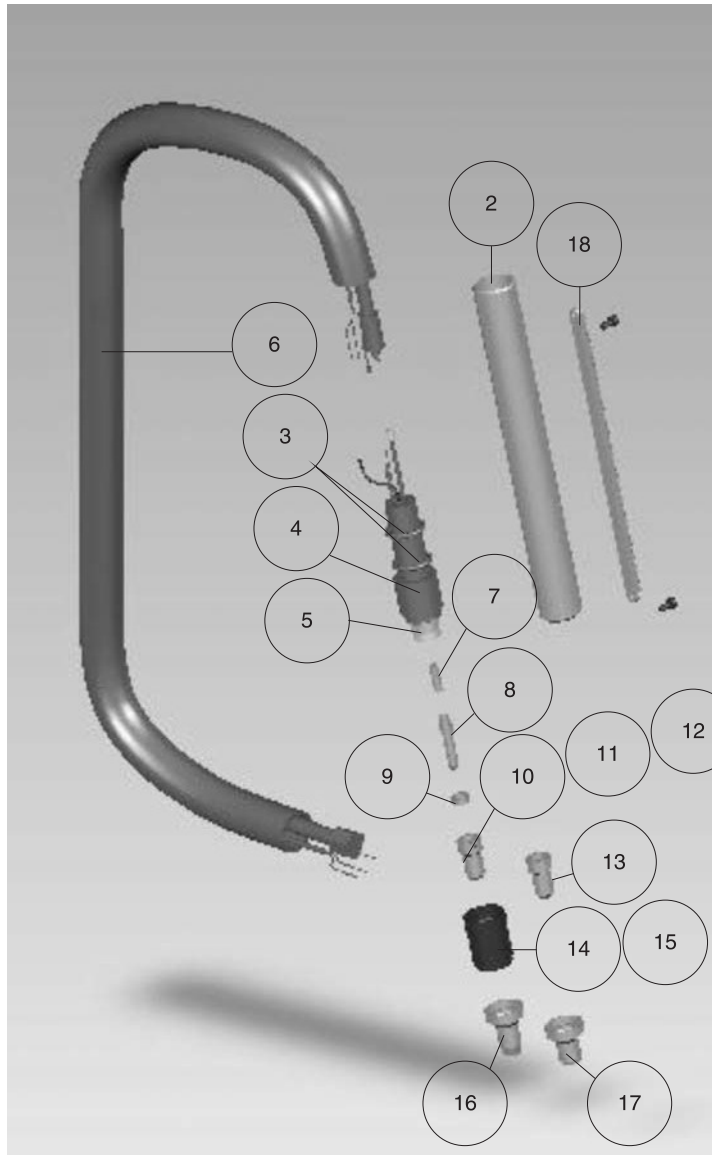

TABELA/TABLA A.5

A.5) Tocha LPH 82 / 120 mecanizadas / Antorcha LPH 82 / 120 mecanizadas(0902725 / 0905550)

TABELA/TABLA A.5

Qtde	Pos	Peça	Pieza	Referencia
1	1	Tocha Plasma P141	Antorcha Plasma P141	0902725 (6 m) 0905550 (12 m)
1	2	Punho	Empuñadura	0710716
2	3	Anel O'Ring	Cancamo O'Ring	0905893
1	4	Corpo	Cuerpo	0705848
1	5	Anel O'Ring	Cancamo O'Ring	0904727
1	6	Cabo corrente	Cable corriente	0902877
1	7	Difusor	Difusor	0708566
1	8	Eletrodo longo	Electrodo largo	0708047
1	9	Difusor de ar	Difusor de aire	0902448
1	10	Bico longo Ø1,4	Pico largo Ø1,4	0708048
1	11	Bico longo Ø1,7	Pico largo Ø1,7	0705142
1	12	Bico longo Ø1,9	Pico largo Ø1,9	0705143
1	13	Bico longo	Pico largo	0705147
1	14	Bocal para eletrodo longo	Boquilla para electrodo largo	0708569
1	15	Bocal para eletrodo vida longa	Boquilla para electrodo vida larga	0708571
1	16	Bico de contato longo	Pico de contacto largo	0705146
1	17	Bico de contato médio	Pico de contacto mediano	0705148
1	18	Cremalheira	Cremallera	0905946