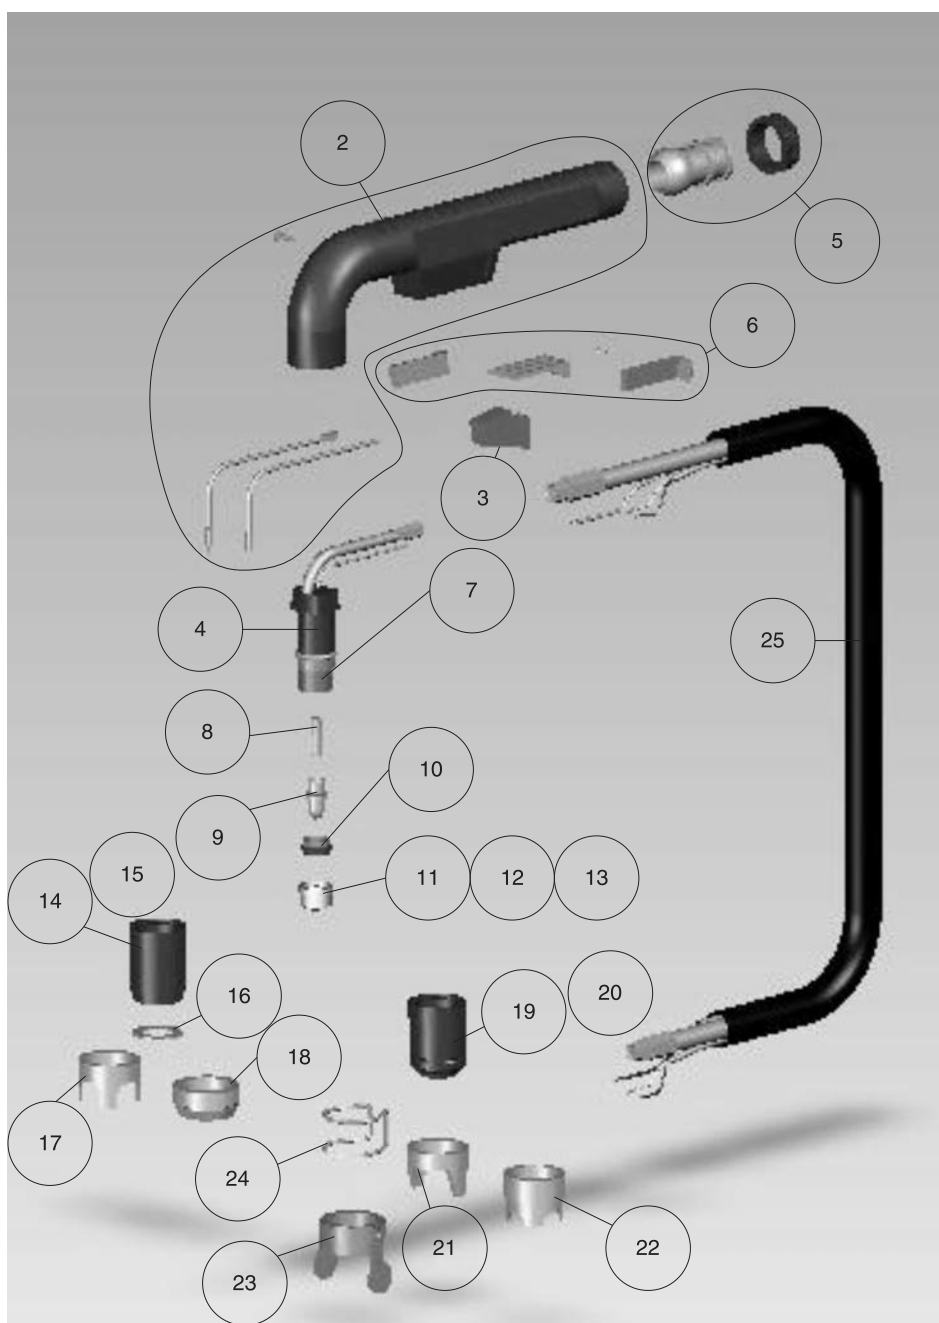

TABELA/TABLA A.3

A.3) Tocha LPH 82 / Antorcha LPH 82 (0902490)

TABELA/TABLA A.3

Qtde	Pos	Peça	Pieza	Referência / Referencia
1	1	Tocha Plasma A101	Antorcha Plasma A101	0902490
1	2	Punho	Empuñadura	0705494
1	3	Gatilho	Gatillo	0705664
1	4	Corpo	Cuerpo	0705665
1	5	Rótula do Punho	Rótula de la empuñadura	0705883
1	6	Trava do Gatilho	Traba del gatillo	0705886
1	7	Anel O' Ring	Cancamo O' Ring	0904727
1	8	Difusor	Difusor	0705667
1	9	Eletrodo	Electrodo	0902447
1	10	Difusor de Ar	Difusor de aire	0902448
1	11	Bico curto Ø1,1	Pico corto Ø1,1	0902449
1	12	Bico curto Ø1,4	Pico corto Ø1,4	0902470
1	13	Bico curto Ø1,7	Pico corto Ø1,7	0902471
1	14	Bocal para eletrodo longo	Boquilla para electrodo largo	0705145
1	15	Bocal para eletrodo vida longa	Boquilla para electrodo vida larga	0705144
1	16	Isolador	Aislante	0705149
1	17	Distanciador	Distanciador	0705150
1	18	Distanciador curto	Distanciador corto	0705151
1	19	Bocal	Boquilla	0902461
1	20	Bocal longo	Boquilla largo	0705158
1	21	Distanciador 2 pontos	Distanciador 2 puntos	0705160
1	22	Distanciador 4 pontos	Distanciador 4 puntos	0705161
1	23	Distanciador tipo carrinho	Distanciador tipo carrito	0705162
1	24	Distanciador tipo mola	Distanciador tipo resorte	0902473
1	25	Cabo Corrente/Ar/Comando	Cabo Corriente/Aire/Comando	0705666